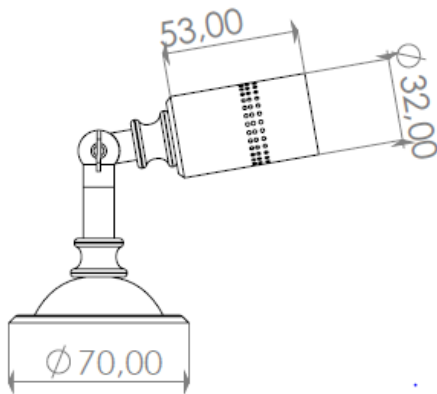

MOD :LILY

DAJOR
Lighting factory

Código: PL041-NE

Material : Metal

Potencia : Máx 50w

Portalámparas: GU10

Acabado : Lacado Negro

Peso : 0,5 kg(Aprox.)