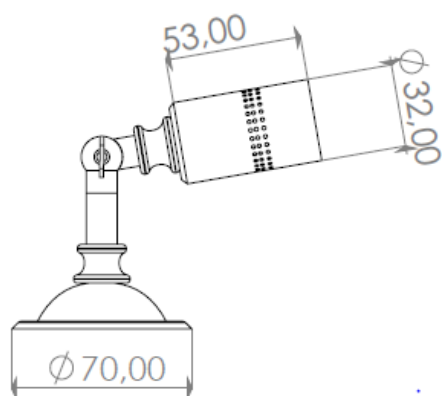

MOD :LILY

DAJOR
Lighting factory

Código: PL052
Material: Latón
Potencia: Máx 50w
Portalámparas: GU10
Acabado: Lacado Negro

Peso: 0,5 kg(Aprox.)

DAJOR
Lighting factory