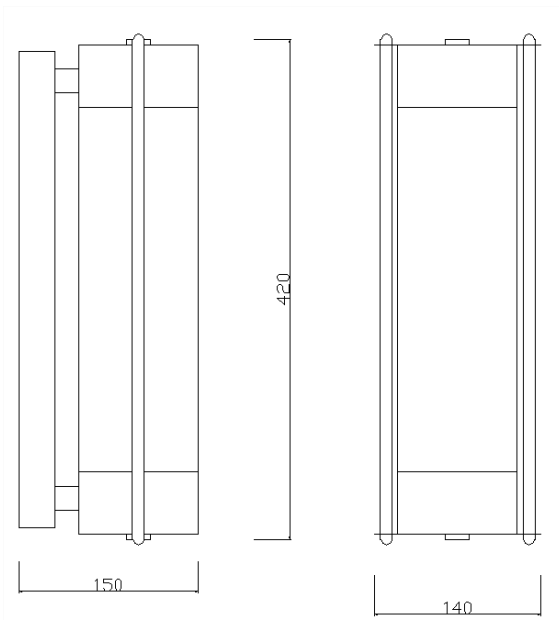

01/A023.2 Aplique pared Alaia

Material	Metal, vidrio
Dotación	1xE27
Voltaje	220V-240V
Potencia	Máx. 40w
Acabado	Baño electrolítico dorado.
Peso	2,5 Kg (aprox.)
Dimensiones	42 cm altura, 15 cm salida pared, 10 cm diámetro cristal