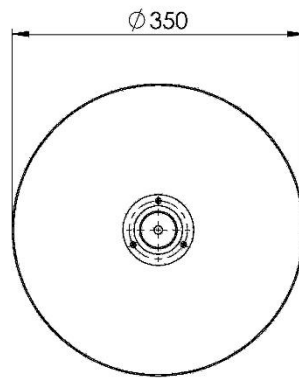

Aidana

Aplique vintage media esfera

Código	01/A051
Material	Metal
Dotación	E27
Potencia	Máx. 40w
Voltaje	240V
Acabado	
Peso	2 Kg (aprox.)