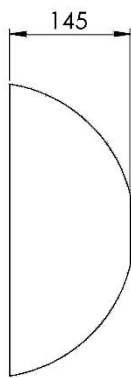

Aidana

Aplique vintage media esfera

Código	01/A051
Material	Metal
Dotación	E27
Potencia	Máx. 40w
Voltaje	240V
Acabado	
Peso	2 Kg (aprox.)