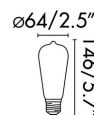

# BOMBILLA PEBETERO FILAMENTO LED AMBAR E27 5W 2200K DIMABLE

Ref. 17433

La bombilla pebetero filamento LED ámbar E27 5W 2200k dimable le ofrece la misma cantidad de luz aproximadamente que una halógena de 40W.

## Características técnicas

<b>Bombilla:</b>	LED E27 5W 2200K 400Lm 360° CRI>80 DIMABLE
<b>Transformador:</b>	
<b>Incluye Transformador:</b>	No
<b>Voltaje:</b>	220-240V
<b>Frecuencia de funcionamiento:</b>	
<b>Material:</b>	Aluminio y cristal
<b>Bombilla Recomendada:</b>	
<b>Largo:</b>	64 mm
<b>Alto:</b>	146 mm
<b>Peso:</b>	0.10 kg
<b>Volumen:</b>	0.00110 m3