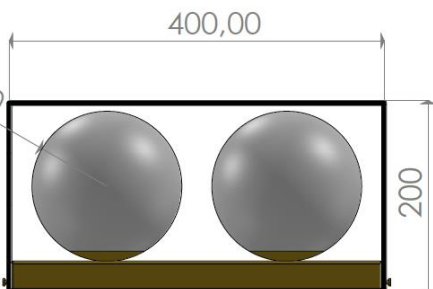

MOD :LYS

Código: 01/A235

Material : Metal ,vidrio

Portalámparas : 2xE27

Potencia : Max. 40W

Acabado : Efecto latón ,lacado
negro y cristal
opalizado

Peso : 1,5 kg

DAJOR